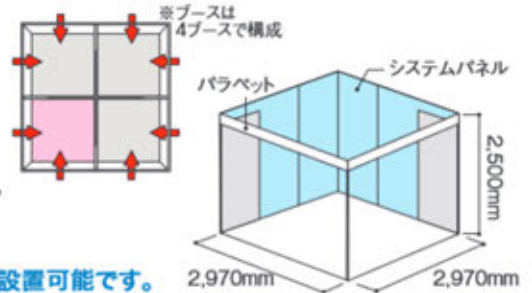

■出展料 **250,000円(税込)**

■仕様 ※ブース囲み(システムパネル)
※備品(テーブル、椅子、社名版等)、装飾、電気設備等は別途申込となります。
※出展に伴う運搬費・搬入費・運営費などの実費は出展者負担となります。
※ブースは4ブースで構成します。 ※ブースの形状は変更する場合がございます。
※ブースの場所は主催者で決めさせていただきます。

オプションで独立小間も可能。

独立小間は、システムパネル無しで四方が通路に面し、入口付近に設置可能です。