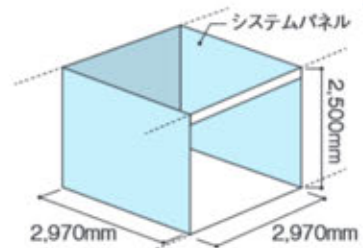

2 ミニブース W2,000mm×D1,000mm

■出展料 **120,000円(税込)**

■仕様 ※土間渡し ※テーブル1本、椅子2脚無料貸し出し。
※ブースの場所は主催者で決めさせていただきます。

福岡 出展概要

1 一般ブース W2,970mm×D2,970mm×H2,500mm

1階での
出展

■出展料 **220,000円(税込)**

■仕様 ※ブース囲み(システムパネル)
※備品(テーブル、椅子、社名版等)、装飾、電気設備等は別途申込となります。
※出展に伴う運搬費・搬入費・運営費などの実費は出展者負担となります。
※ブースは長屋のように1列に並びます。 ※ブースの形状は変更する場合がございます。
※ブースの場所は主催者で決めさせていただきます。

オプションで角地も選択可能。角地希望は1小間44,000円(税込)です。

※6小間以上お申し込み出展社様は、独立小間の仕様も無料で選べます。

※ブースは長屋で構成されます。

2 ミニブース W2,000mm×D1,000mm

2階での
出展

■出展料 **110,000円(税込)**

■仕様 ※土間渡し ※テーブル1本、椅子2脚無料貸し出し。
※ブースの場所は主催者で決めさせていただきます。
※出展場所は会場2階となります。ご注意ください。