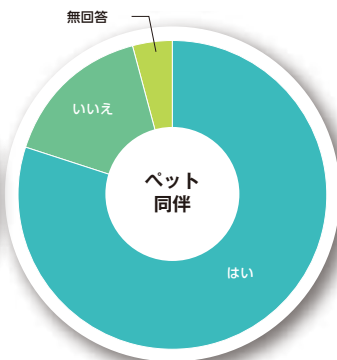

設 営

# 過去の実績

※会場はバンテリンドーム ナゴヤ

来場者数 (2024年) **1/27(土) 12,831人 + 1/28(日) 14,388人 = 27,219人**

幅広い年齢層が来場しました。

約80%の来場者がペット同伴で来場しました。

80%以上の来場者が会場内でショッピングを楽しみました。

約90%の来場者が車で来場します。

お問い合わせ