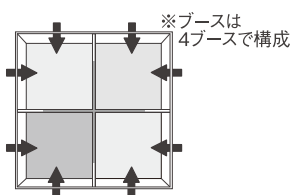

世界中の犬・猫が、Aichi Sky Expoに大集合。ペット同伴で入場できる日本最大級のペットイベント。会場内では、トップブリーダーのチャンピオン犬展示コーナー、猫のふれあいなど誰もが楽しめるコーナーなどイベント盛りだくさん！今年はテレビ愛知の大型イベント「名古屋キャンピングカーフェア」もAichi Sky Expoで同日開催！こちらもペット同伴で楽しめるイベントです！

一般ブース

W2,970mm×D2,970mm×H2,400mm

出展料 **250,000**円(税込)

仕様

- ※ブースは囲み（システムパネル）
- ※備品（テーブル、椅子、社名版等）、装飾、電気設備等は別途申込となります。
- ※出展に伴う運搬費・搬入費・運営費などの実費は出展者負担となります。
- ※ブースは4ブースで構成します。
- ※ブースの形状は変更する場合がございます。
- ※ブースの場所は主催者で決めさせていただきます。

ミニブース

限定
20ブース

W1,980mm×D1,980mm×H2,400mm

出展料 **150,000**円(税込)