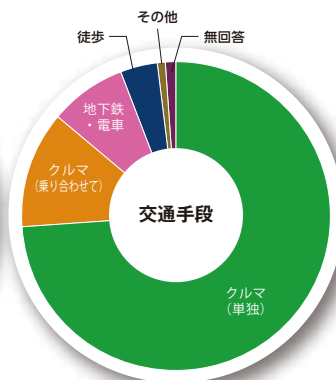

# 過去の実績

※会場はバンテリンドーム ナゴヤ

来場者数 (2024年) **1/27(土) 12,831人 + 1/28(日) 14,388人 = 27,219人**

幅広い年齢層が来場しました。

約80%の来場者がペット同伴で来場しました。

80%以上の来場者が会場内でショッピングを楽しみました。

約90%の来場者が車で来場します。

お問い合わせ

## 名古屋キャンピングカーフェアがAichi Sky Expoで同日開催!

当日は隣接ホールにてペット同伴で楽しめる「名古屋キャンピングカーフェア」が2025年2月22日(土)23日(日)の2日間、「わんにゃんドーム」と同日程で開催されます。趣味・嗜好の相互作用による多くの人流が予想されます。

来場者数 (2024年) **2/4(土) 7,633人 + 2/5(日) 7,713人 + 2/5(日) 8,019人 = 23,365人**