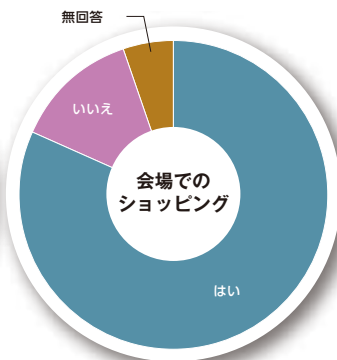

# 過去の実績

※会場はバンテリンドーム ナゴヤ

来場者数 (2024年) **1/27(土) 12,831人 + 1/28(日) 14,388人 = 27,219人**

幅広い年齢層が来場しました。

約80%の来場者がペット同伴で来場しました。

80%以上の来場者が会場内でショッピングを楽しみました。

約90%の来場者が車で来場します。

お問い合わせ

## 名古屋キャンピングカーフェアがAichi Sky Expoで同日開催!

当日は隣接ホールにてペット同伴で楽しめる「名古屋キャンピングカーフェア」が2025年2月22日(土)23日(日)の2日間、「わんにゃんドーム」と同日程で開催されます。趣味・嗜好の相互作用による多くの人流が予想されます。

来場者数 (2024年) **2/4(土) 7,633人 + 2/5(日) 7,713人 + 2/5(日) 8,019人 = 23,365人**