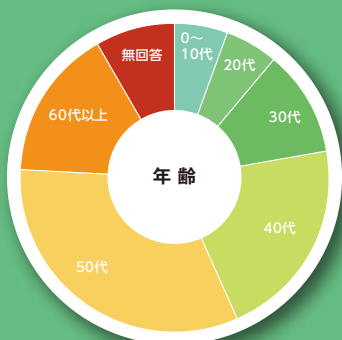

名古屋キャンピングカーフェアがAichi Sky Expoで同日開催!

当日は隣接ホールにてペット同伴で楽しめる「名古屋キャンピングカーフェア」が2025年2月22日(土)23日(日)の2日間、「わんにゃんドーム」と同日程で開催されます。趣味・嗜好の相互作用による多くの人流が予想されます。

来場者数 (2024年) **2/4(土) 7,633人 + 2/5(日) 7,713人 + 2/5(日) 8,019人 = 23,365人**

※Aichi Sky Expoで昨年は祝日を含む3日間開催

わんにゃんドームと類似した年齢層の来場者が多く、来場者の約4割がペットを飼育しています。