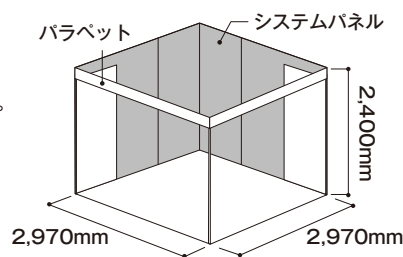

世界中の犬・猫が、Aichi Sky Expoに大集合。ペット同伴で入場できる日本最大級のペットイベント。会場内では、トップブリーダーのチャンピオン犬展示コーナー、猫のふれあいなど誰もが楽しめるコーナーなどイベント盛りだくさん！今年はテレビ愛知の大型イベント「名古屋キャンピングカーフェア」もAichi Sky Expoで同日開催！こちらもペット同伴で楽しめるイベントです！

一般ブース

W2,970mm×D2,970mm×H2,400mm

出展料 **250,000**円(税込)

仕様

- ※ブースは囲み（システムパネル）
- ※備品（テーブル、椅子、社名版等）、装飾、電気設備等は別途申込となります。
- ※出展に伴う運搬費・搬入費・運営費などの実費は出展者負担となります。
- ※ブースは4ブースで構成します。
- ※ブースの形状は変更する場合がございます。
- ※ブースの場所は主催者で決めさせていただきます。

ミニブース

限定
20ブース

W1,980mm×D1,980mm×H2,400mm

出展料 **150,000**円(税込)