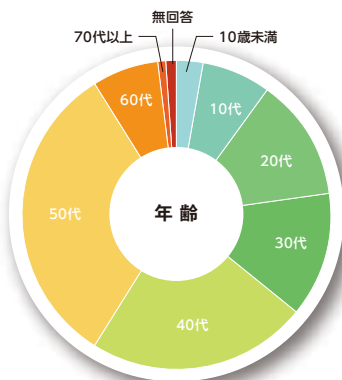

過去の実績

※会場はバンテリンドーム ナゴヤ

来場者数 (2024年) **1/27(土) 12,831人 + 1/28(日) 14,388人 = 27,219人**

幅広い年齢層が来場しました。