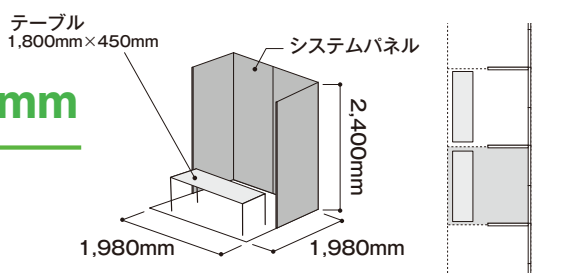

## ミニブース

限定  
20ブース

W1,980mm×D1,980mm×H2,400mm

出展料 **150,000**円(税込)

### 仕様

- ※ブースは一面開き（システムパネル）。
- ※テーブル1本無料貸し出し。
- ※ブースの場所は主催者で決めさせていただきます。